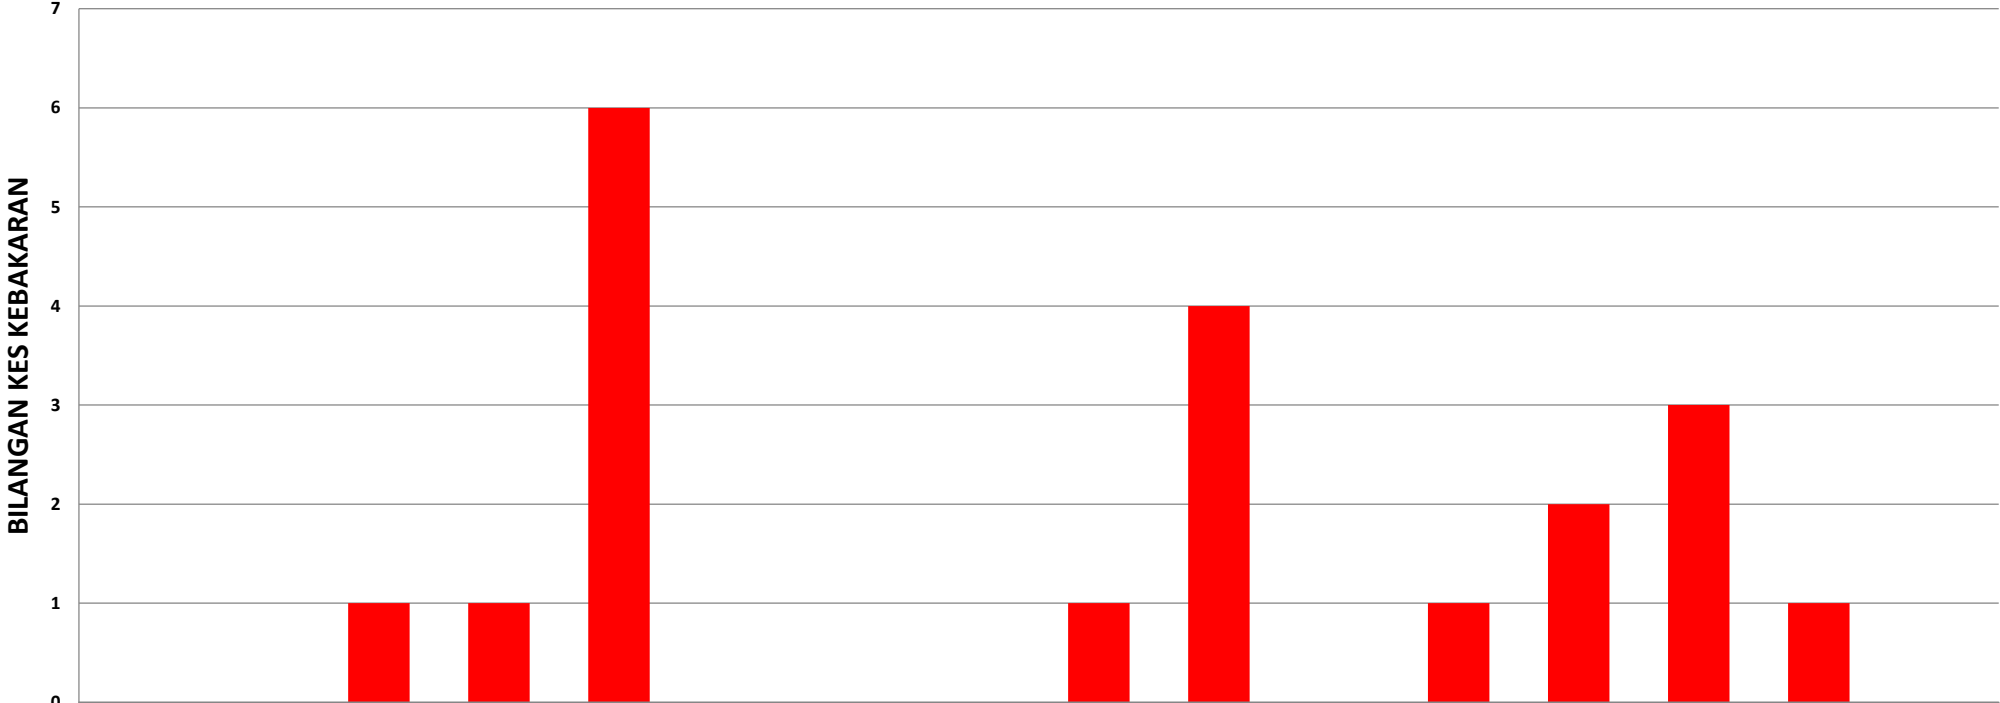

**STATISTIK KEBAKARAN TERBUKA / BELUKAR / HUTAN / GAMBUT SELURUH NEGARA (24 JAM)
DARI 17 MEI 2019 HINGGA 18 MEI 2019 (0800 HRS – 0800 HRS)**

KEBAKARAN

	Perlis	Kedah	Pulau Pinang	Perak	Selangor	WP K. Lumpur	Negeri Sembilan	Melaka	Johor	Pahang	Terengganu	Kelantan	Sarawak	Sabah	WP Labuan	Putrajaya
Series1	0	0	1	1	6	0	0	0	1	4	0	1	2	3	1	0