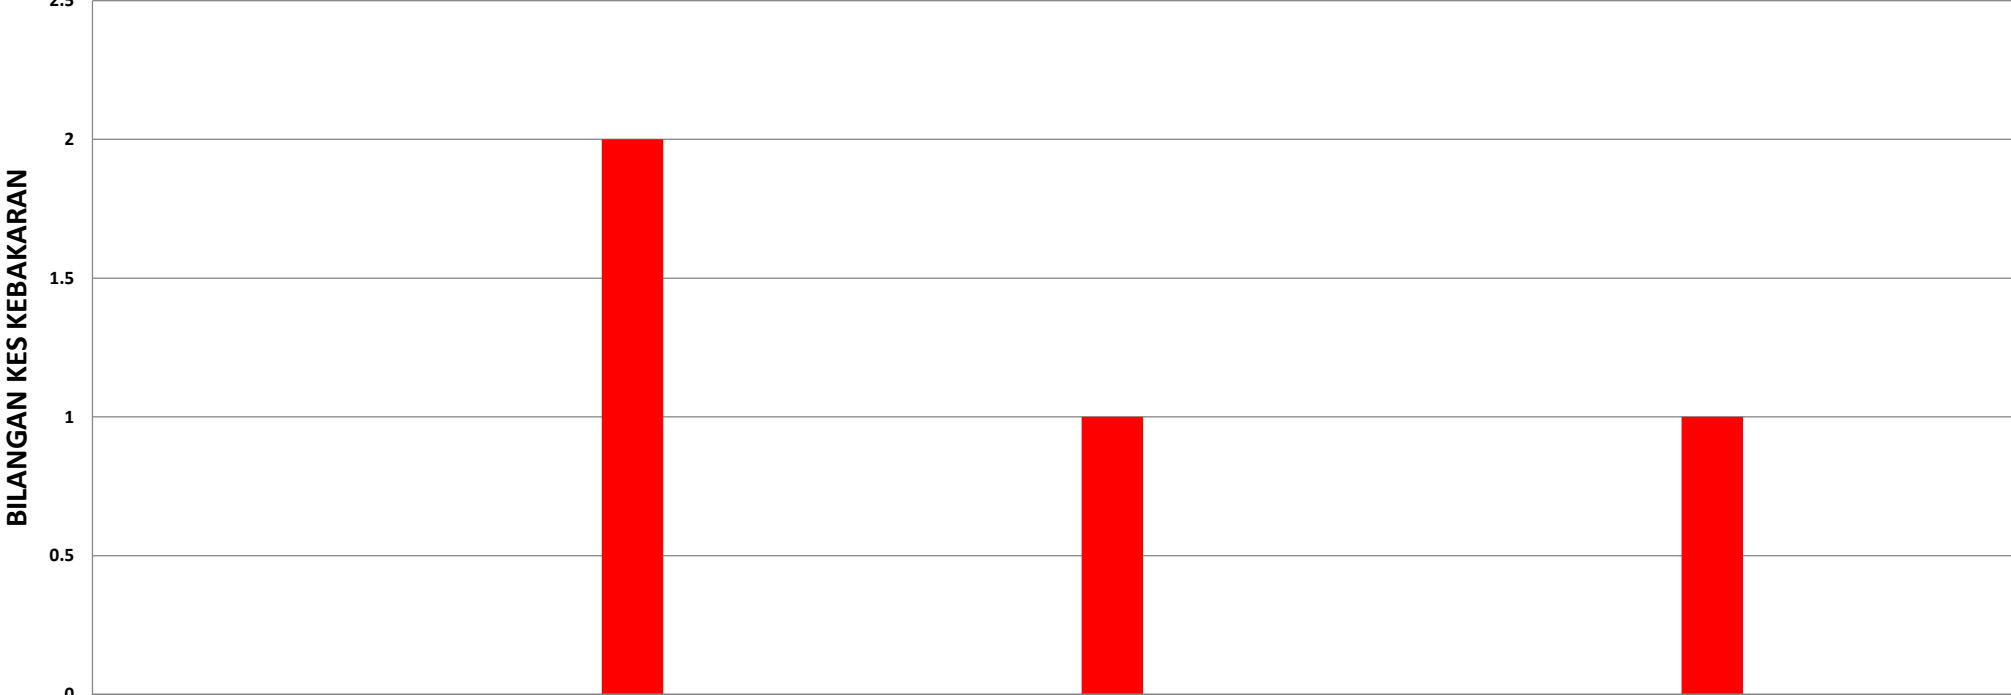

**STATISTIK KEBAKARAN TERBUKA / BELUKAR / HUTAN / GAMBUT SELURUH NEGARA (24 JAM)
DARI 19 DISEMBER 2020 HINGGA 20 DISEMBER 2020 (0800 HRS – 0800 HRS)**

KEBAKARAN

	Perlis	Kedah	Pulau Pinang	Perak	Selangor	WP K. Lumpur	Negeri Sembilan	Melaka	Johor	Pahang	Terengganu	Kelantan	Sarawak	Sabah	WP Labuan	Putrajaya
Series1	0	0	0	0	2	0	0	0	1	0	0	0	0	1	0	0