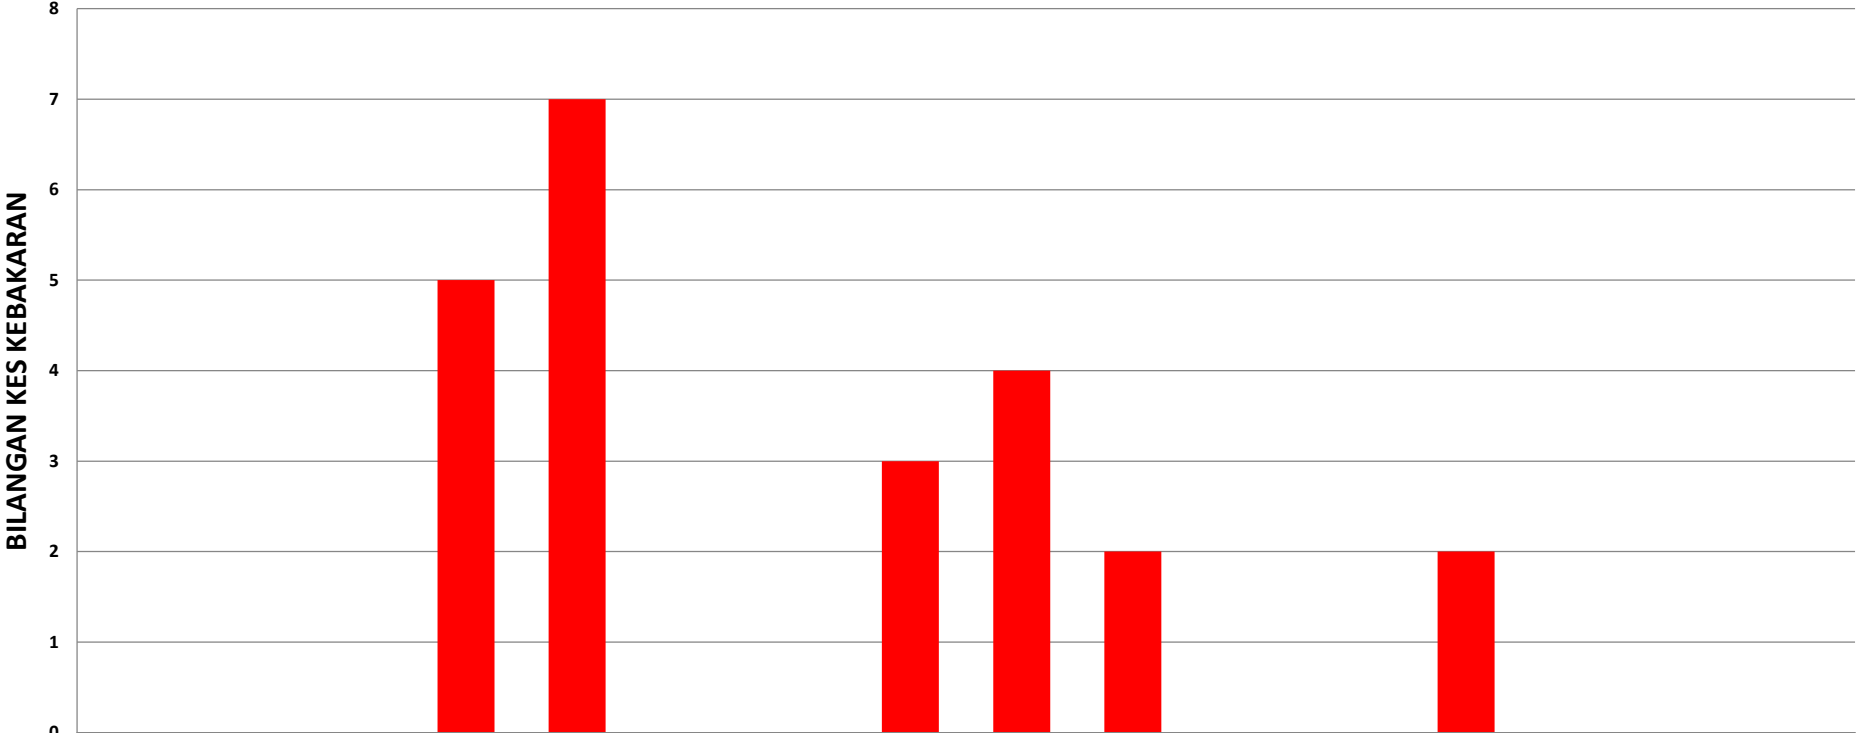

**STATISTIK KEBAKARAN TERBUKA / BELUKAR / HUTAN / GAMBUT SELURUH NEGARA (24 JAM)  
DARI 25 SEPTEMBER 2018 HINGGA 26 SEPTEMBER 2018 (0800 HRS – 0800 HRS)**

**KEBAKARAN (1)**

	Perlis	Kedah	Pulau Pinang	Perak	Selangor	WP K. Lumpur	Negeri Sembilan	Melaka	Johor	Pahang	Terengganu	Kelantan	Sarawak	Sabah	WP Labuan	Putrajaya
■ KEBAKARAN	0	0	0	5	7	0	0	3	4	2	0	0	2	0	0	0