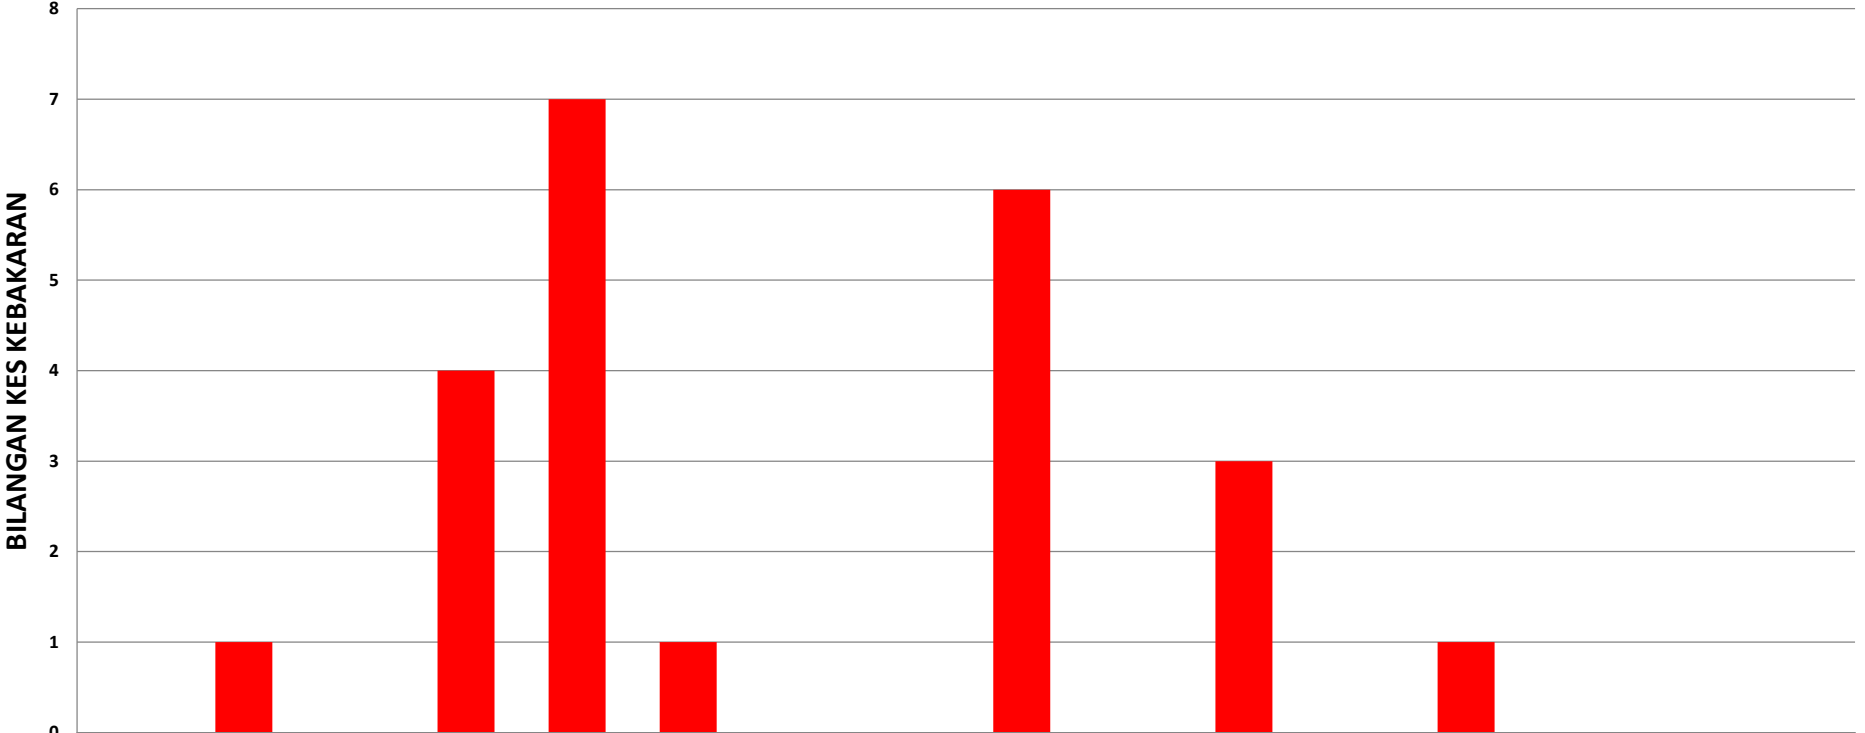

**STATISTIK KEBAKARAN TERBUKA / BELUKAR / HUTAN / GAMBUT SELURUH NEGARA (24 JAM)
DARI 23 SEPTEMBER 2018 HINGGA 24 SEPTEMBER 2018 (0800 HRS – 0800 HRS)**

KEBAKARAN (1)

	Perlis	Kedah	Pulau Pinang	Perak	Selangor	WP K. Lumpur	Negeri Sembilan	Melaka	Johor	Pahang	Terengganu	Kelantan	Sarawak	Sabah	WP Labuan	Putrajaya
■ KEBAKARAN	0	1	0	4	7	1	0	0	6	0	3	0	1	0	0	0