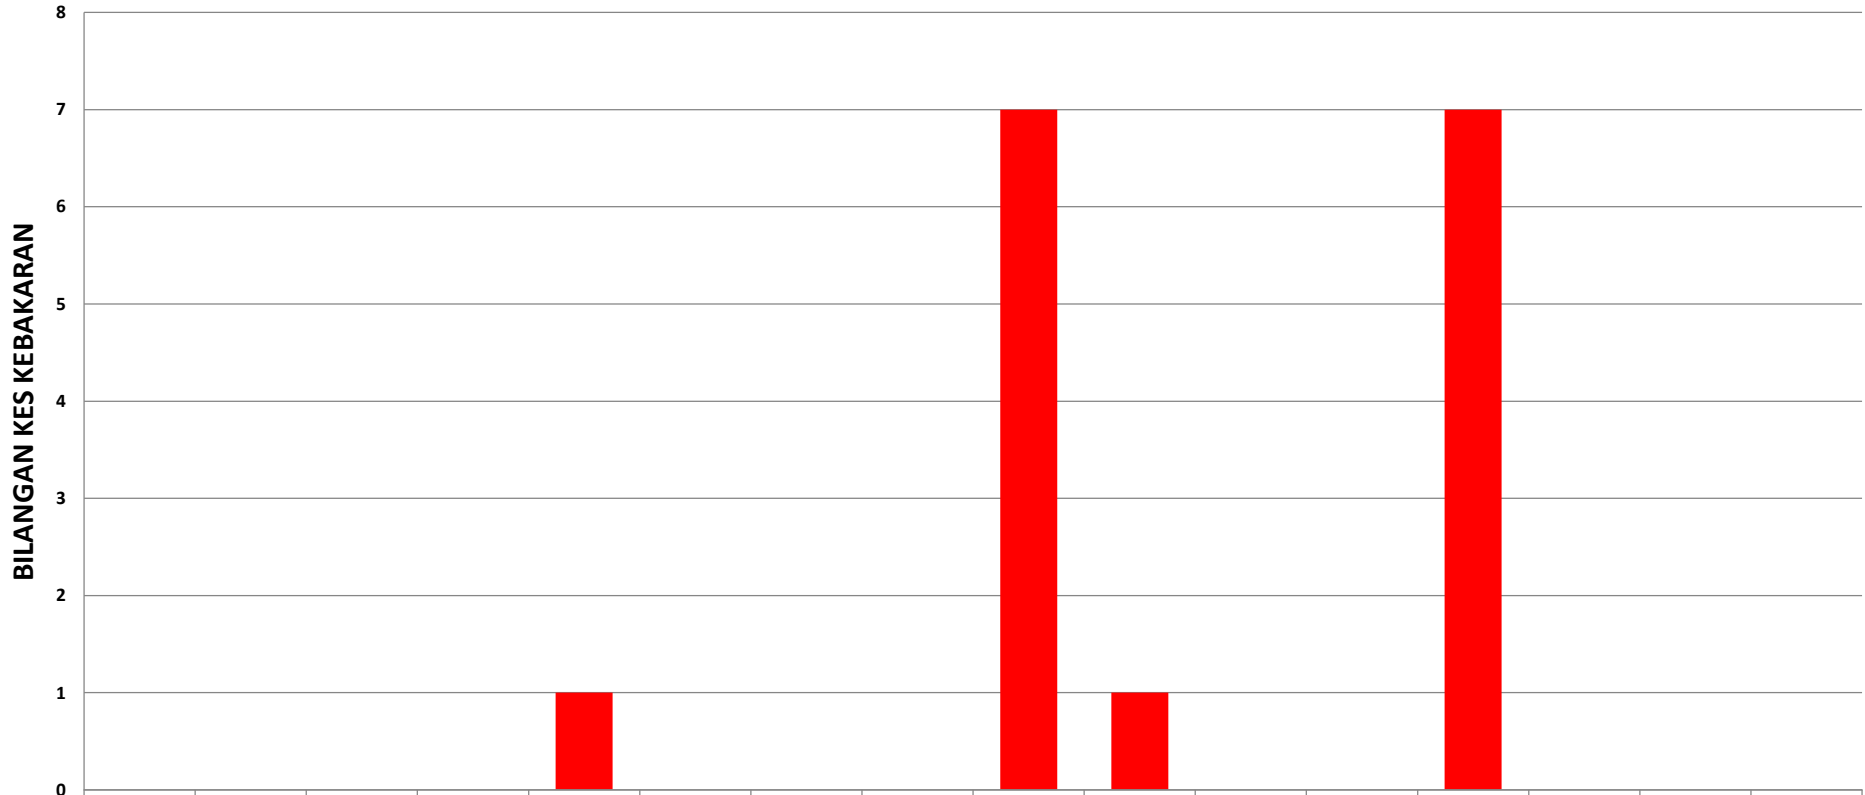

**STATISTIK KEBAKARAN TERBUKA / BELUKAR / HUTAN / GAMBUT SELURUH NEGARA (24 JAM)
DARI 16 SEPTEMBER 2018 HINGGA 17 SEPTEMBER 2018 (0800 HRS – 0800 HRS)**

KEBAKARAN (1)

	Perlis	Kedah	Pulau Pinang	Perak	Selangor	WP K. Lumpur	Negeri Sembilan	Melaka	Johor	Pahang	Terengganu	Kelantan	Sarawak	Sabah	WP Labuan	Putrajaya
■ KEBAKARAN	0	0	0	0	1	0	0	0	7	1	0	0	7	0	0	0