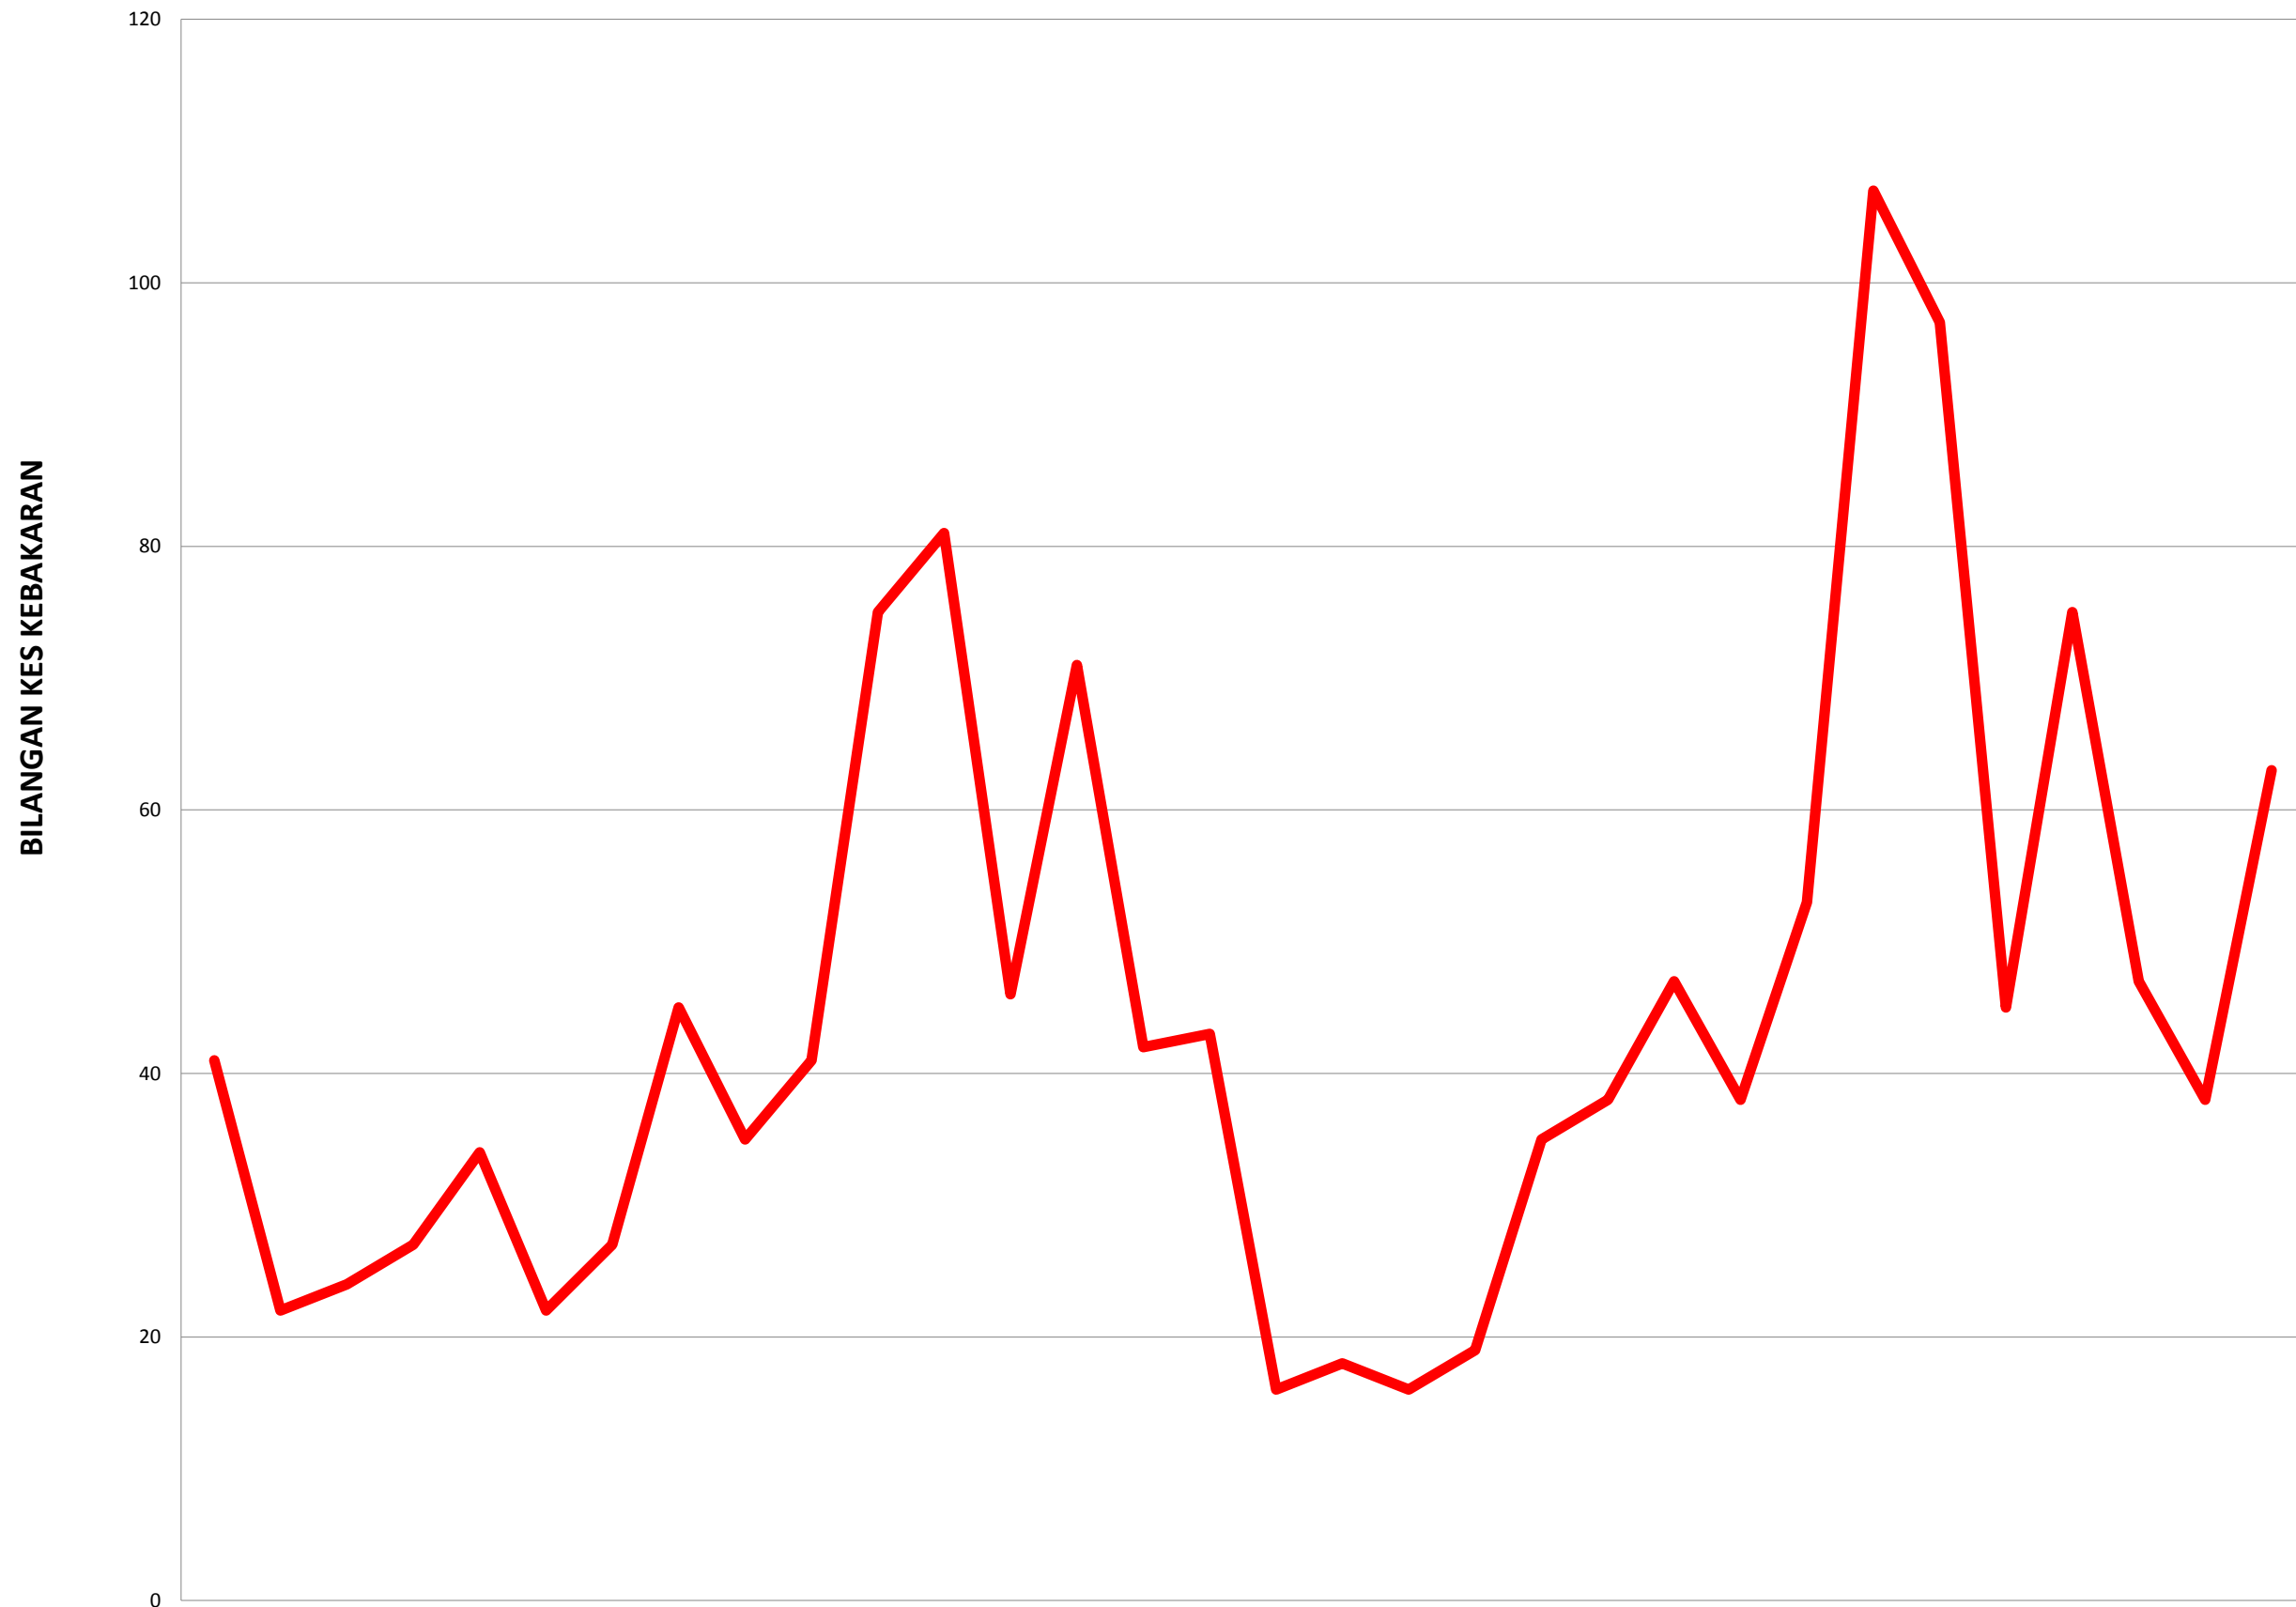

STATISTIK KEBAKARAN TERBUKA/BELUKAR/HUTAN/GAMBUT SELURUH NEGARA (DARI 31.12.2015 HINGGA 31.01.2016)
JUMLAH KES ADALAH KES 1428

KEBAKARAN TERBUKA

	31- Dec-15	01- Jan-16	02- Jan-16	03- Jan-16	04- Jan-16	05- Jan-16	06- Jan-16	07- Jan-16	08- Jan-16	09- Jan-16	10- Jan-16	11- Jan-16	12- Jan-16	13- Jan-16	14- Jan-16	15- Jan-16	16- Jan-16	17- Jan-16	18- Jan-16	19- Jan-16	20- Jan-16	21- Jan-16	22- Jan-16	23- Jan-16	24- Jan-16	25- Jan-16	26- Jan-16	27- Jan-16	28- Jan-16	29- Jan-16	30- Jan-16	31- Jan-16
KEBAKARAN TERBUKA	41	22	24	27	34	22	27	45	35	41	75	81	46	71	42	43	16	18	16	19	35	38	47	38	53	107	97	45	75	47	38	63