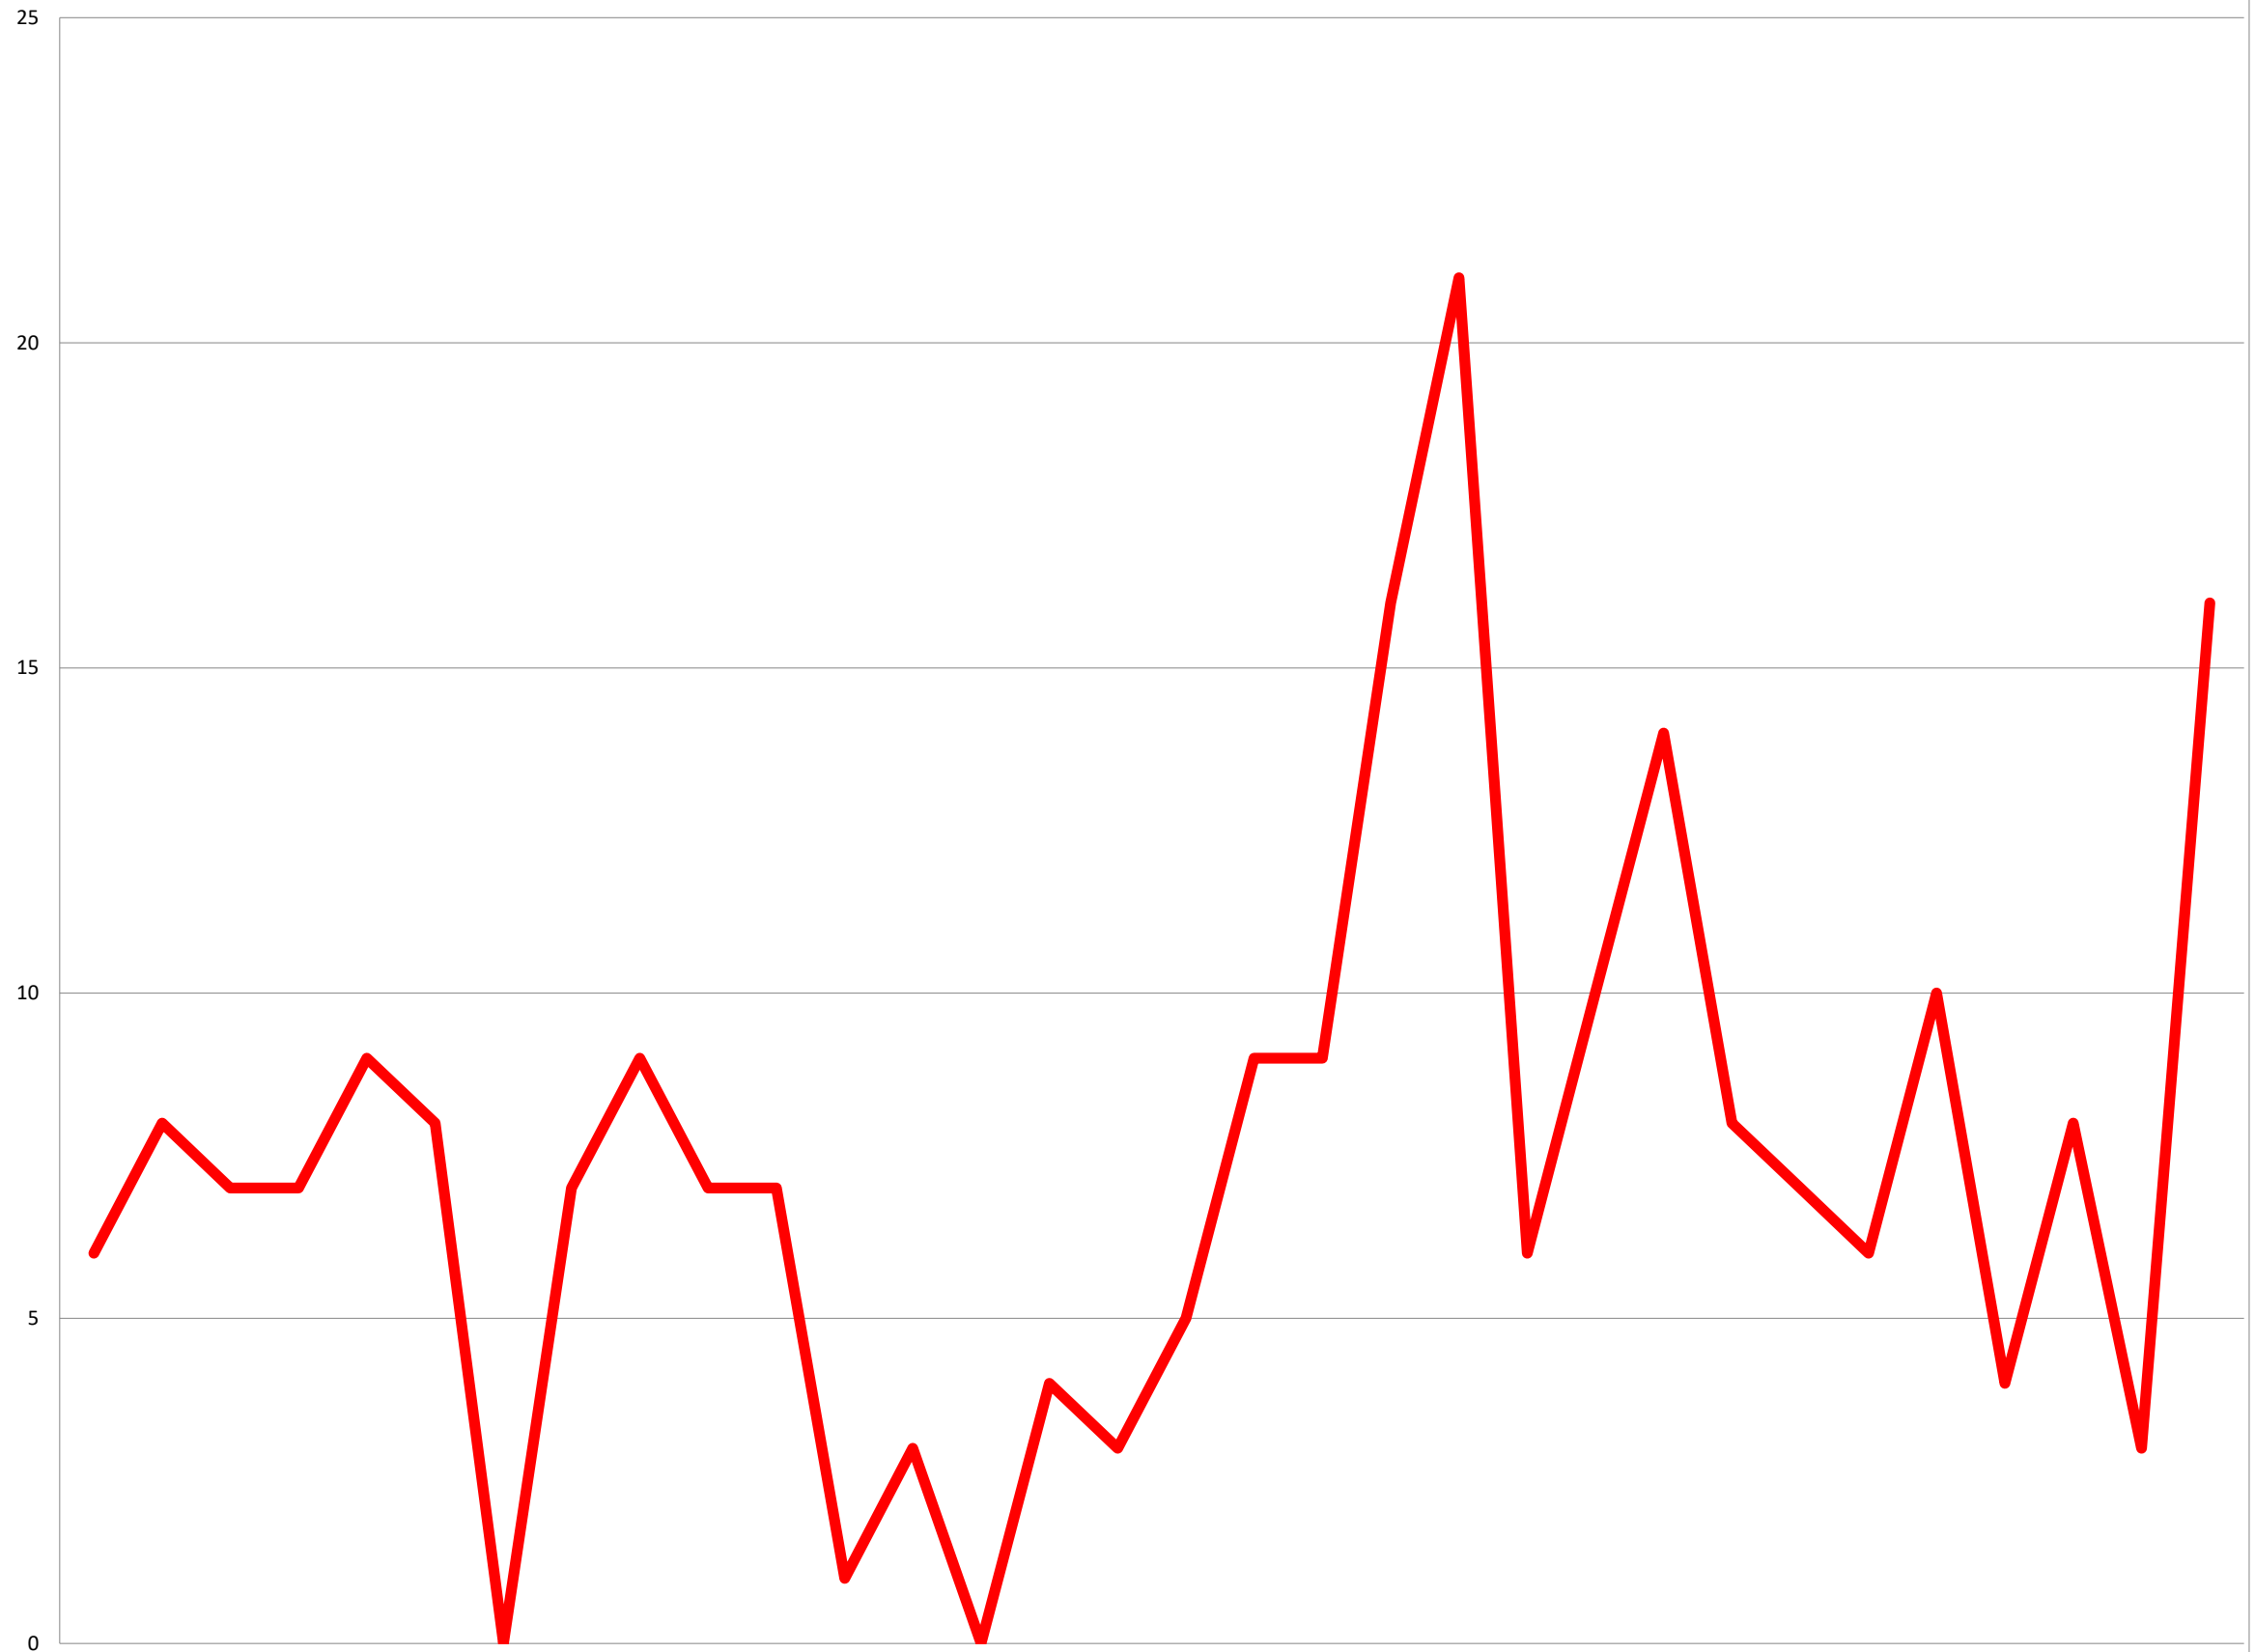

STATISTIK KEBAKARAN TERBUKA/BELUKAR/HUTAN/GAMBUT SELURUH NEGARA (DARI 31.12.2017 HINGGA 31.01.2018)  
JUMLAH KES ADALAH 254

KEBAKARAN TERBUKA

BILANGAN KES KEBAKARAN

— KEBAKARAN TERBUKA

31-Dec-17	01-Jan-18	02-Jan-18	03-Jan-18	04-Jan-18	05-Jan-18	06-Jan-18	07-Jan-18	08-Jan-18	09-Jan-18	10-Jan-18	11-Jan-18	12-Jan-18	13-Jan-18	14-Jan-18	15-Jan-18	16-Jan-18	17-Jan-18	18-Jan-18	19-Jan-18	20-Jan-18	21-Jan-18	22-Jan-18	23-Jan-18	24-Jan-18	25-Jan-18	26-Jan-18	27-Jan-18	28-Jan-18	29-Jan-18	30-Jan-18	31-Jan-18
6	8	7	7	9	8	0	7	9	7	7	1	3	0	4	3	5	9	9	16	21	6	10	14	8	7	6	10	4	8	3	16